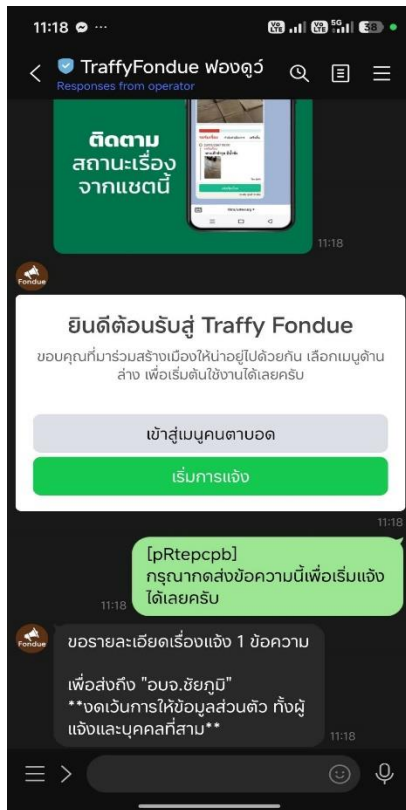

องค์การบริหารส่วนจังหวัดจันทบุรี

พบปัญหา? แจ้งได้ ง่ายนิดเดียว

ขั้นตอนการแจ้งปัญหาผ่านแพลตฟอร์มทราฟฟีฟองดูว์ (Traffy Fondue)

ขององค์การบริหารส่วนจังหวัดชัยภูมิ

1. สแกน QR Code และกดลิงค์เพื่อแจ้งปัญหา

2. เพิ่มเพื่อน และกดส่งข้อความเพื่อเริ่มการแจ้งปัญหา

3. เลือกเมนู แจ้งเรื่องใหม่

4. แชรตำแหน่ง พิมพ์รายละเอียดของปัญหา ถ่ายภาพ และกดส่ง