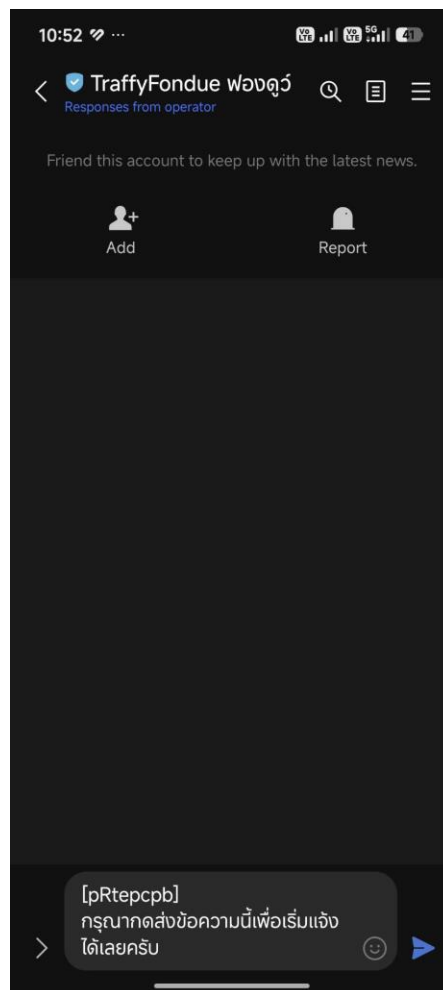

องค์การบริหารส่วนจังหวัดจันทบุรี

พบปัญหา? แจ้งได้ ง่ายนิดเดียว

ขั้นตอนการแจ้งปัญหาผ่านแพลตฟอร์มทราฟฟีฟองดูว์ (Traffy Fondue)

ขององค์การบริหารส่วนจังหวัดชัยภูมิ

1. สแกน QR Code และกดลิงค์เพื่อแจ้งปัญหา

2. เพิ่มเพื่อน และกดส่งข้อความเพื่อเริ่มการแจ้งปัญหา

3. เลือกเมนู แจ้งเรื่องใหม่

4. แชรตำแหน่ง พิมพ์รายละเอียดของปัญหา ถ่ายภาพ และกดส่ง